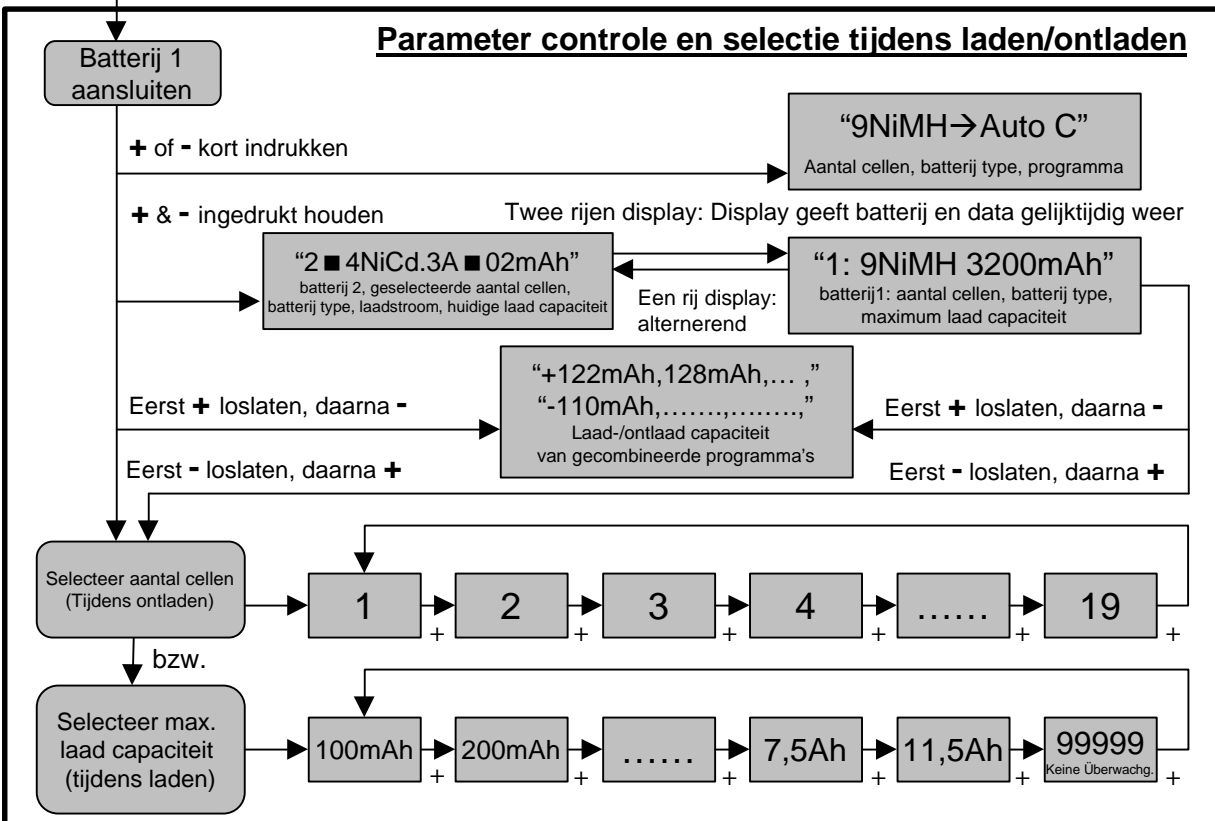

isl 6 – batterij 1 output

Instructie (flowchart) voor softwareversie 8

isl 6 – batterij 2 output

Instructie (flowchart) voor softwareversie 8