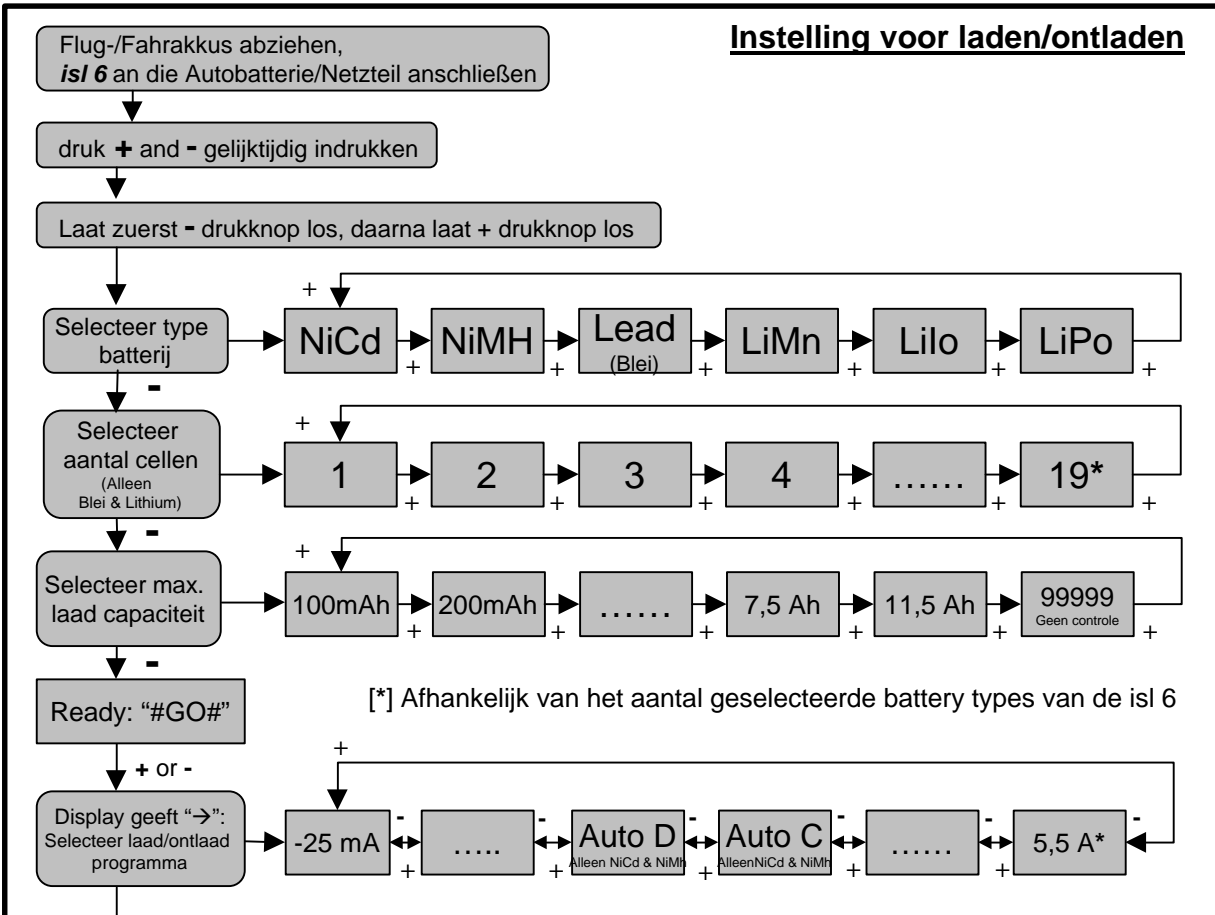

isl 6 – batterij 1 output

Instructie (flowchart) voor softwareversie 8

isl 6 – batterij 2 output

Instructie (flowchart) voor softwareversie 8